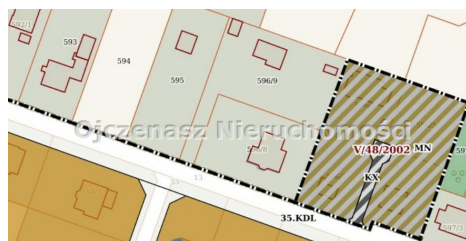

Bydgoszcz, Myślęcinek

403,00 zł zł/m²
542 438 zł

Działka na sprzedaż, 1 346 m²

Szczegóły oferty

Powierzchnia

1 346,00 m²

Opis nieruchomości

Polecam do sprzedaży bardzo ładną działkę o powierzchni 1346 m² położoną w Myślęcinku.

Wymiary 22,23 x 59,5 m.

Na działce znajduje się domek letniskowy typu "Brda", posesja ogrodzona, wybrukowany wjazd.

Wszystkie media prąd, woda, kanalizacja, gaz w drodze.

W okolicy domy jednorodzinne.

Najbliższe sklepy w Osielsku: Biedronka, Lidl, Galeria Osielsko, przystanki autobusowe.

budowlana

22,23 x 59,5 m

własność

częściowo zagospodarowana

płaska

prostokąt

ogrodzona

jest