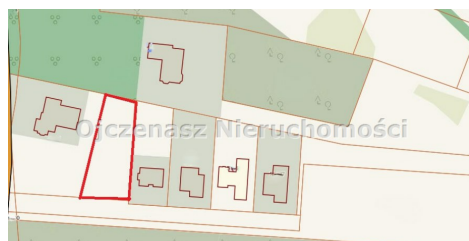

### Szczegóły oferty

Powierzchnia

**1 136,00 m<sup>2</sup>**

## Na sprzedaż: Działka budowlana 1136 m<sup>2</sup>, Niwy gm. Osielsko – media w drodze, warunki zabudowy , atrakcyjna lokalizacja

Na sprzedaż działka budowlana o powierzchni **1136 m<sup>2</sup>**, położona w miejscowości Niwy gm. Osielsko .  
Doskonała propozycja dla osób poszukujących miejsca na budowę domu jednorodzinnego w **cichej i spokojnej okolicy**.

#### Szczegóły działki:

- **Lokalizacja:** Niwy
- **Powierzchnia:** 1136 m<sup>2</sup>
- **Kształt:** trapez
- **Ogrodzenie:** Częściowo ogrodzona
- **Warunki zabudowy-** zabudowa mieszkaniowa jednorodzinna
- **Media:** woda, prąd oraz gaz w drodze
- **Otoczenie:** Zabudowa jednorodzinna, spokojna okolica, las

### Nieruchomość

Przeznaczenie działki

Standard

Wymiary działki

Stan prawny

**budowlana**

**25x50 m**

**własność**