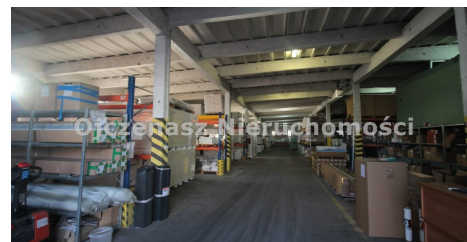

Bydgoszcz, Bartdzieje

0,00 zł zł/m²
30 000 zł

Hala do wynajęcia, 1 500 m²

Szczegóły oferty

Powierzchnia

1 500,00 m²

Opis nieruchomości

Do wynajęcia hala 1500 m2 z placem 5000 m2.

Miejsca parkingowe.

Dwa wjazdy .

Wysokość: 5 m

Idealne miejsce do prowadzenia działalności produkcyjnej, handlowej lub magazynowej. Hala o powierzchni 1.500 m2 z rampą, **biuro klimatyzowane ok. 100 m2**, wraz z przyległym wybetonowanym i oświetlonym placem manewrowym **ok. 5.000 m2**.

prostokąt

Przeznaczenie hali

produkcyjno-magazynowy

Dojazd

asfalt

Otoczenie

działki zabudowane

Ogrzewanie