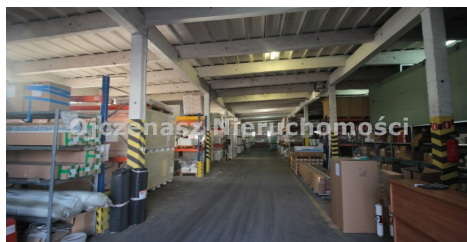

Bydgoszcz, Bartdzieje

0,00 zł zł/m²
30 000 zł

Hala do wynajęcia, 1 500 m²

Szczegóły oferty

Powierzchnia

1 500,00 m²

Opis nieruchomości

Do wynajęcia hala 1500 m² z placem 5000 m².

Miejsca parkingowe.

Dwa wjazdy .

Wysokość: 5 m

Idealne miejsce do prowadzenia działalności produkcyjnej, handlowej lub magazynowej. Hala o powierzchni 1.500 m² z rampą, **biuro klimatyzowane ok. 100 m²**, wraz z przyległym wybetonowanym i oświetlonym placem manewrowym **ok. 5.000 m²**.

prostokąt

Przeznaczenie hali

produkcyjno-magazynowy

Dojazd

asfalt

Otoczenie

działki zabudowane

Ogrzewanie