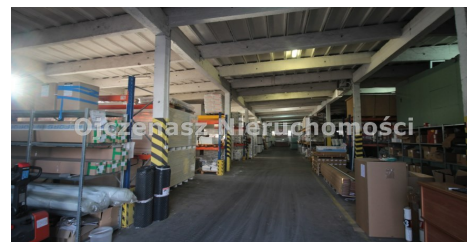

Bydgoszcz, Bartdzieje

0,00 zł zł/m²
30 000 zł

Hala do wynajęcia, 1 500 m²

Szczegóły oferty

Powierzchnia

1 500,00 m²

Opis nieruchomości

Do wynajęcia hala 1500 m² z placem 5000 m².

Miejsca parkingowe.

Dwa wjazdy .

Wysokość: 5 m

Idealne miejsce do prowadzenia działalności produkcyjnej, handlowej lub magazynowej. Hala o powierzchni 1.500 m² z rampą, **biuro klimatyzowane ok. 100 m²**, wraz z przyległym wybetonowanym i oświetlonym placem manewrowym **ok. 5.000 m²**.

prostokąt

Przeznaczenie hali

produkcyjno-magazynowy

Dojazd

asfalt

Otoczenie

działki zabudowane

Ogrzewanie