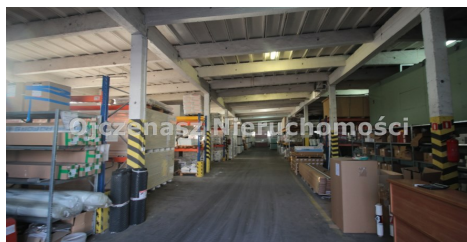

Bydgoszcz, Bartdzieje

0,00 zł zł/m²
30 000 zł

Hala do wynajęcia, 1 500 m²

Szczegóły oferty

Powierzchnia

1 500,00 m²

Opis nieruchomości

Do wynajęcia hala 1500 m2 z placem 5000 m2.

Miejsca parkingowe.

Dwa wjazdy .

Wysokość: 5 m

Idealne miejsce do prowadzenia działalności produkcyjnej, handlowej lub magazynowej. Hala o powierzchni 1.500 m2 z rampą, **biuro klimatyzowane ok. 100 m2**, wraz z przyległym wybetonowanym i oświetlonym placem manewrowym **ok. 5.000 m2**.

prostokąt

Przeznaczenie hali

produkcyjno-magazynowy

Dojazd

asfalt

Otoczenie

działki zabudowane

Ogrzewanie