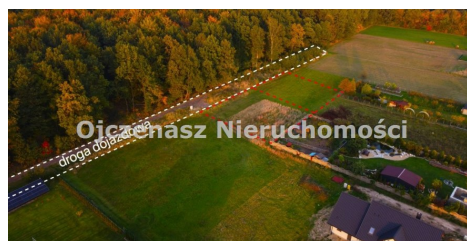

## Zławieś Wielka, Czarne Błoto

104,95 zł zł/m<sup>2</sup>  
**89 000 zł**

Działka na sprzedaż, 848 m<sup>2</sup>

### Opis nieruchomości

**Do sprzedaży prezentujemy atrakcyjnie położoną działkę budowlaną w miejscowości Czarne Błoto (gm.Zławieś Wielka).**

Działka z aktualnymi warunkami zabudowy (budowa domu jednorodzinnego) o powierzchni 848m<sup>2</sup>.

Wymiary działki : 24 x 44. Media: prąd i woda w drodze.

Dojazd drogą asfaltową.

Działka pięknie położona pośród lasów, jednak z szybkim dostępem do szkół i sklepów.

Dostępne również działki o powierzchni: 967m<sup>2</sup>/ 1083m<sup>2</sup>.

### Nieruchomość

Standard

Wymiary działki

Ukształtowanie działki

Kształt działki

Dojazd

Otoczenie

**24 x 44 m**