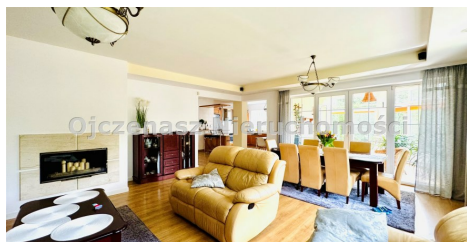

Bydgoszcz, Czyżkówko

28,00 zł zł/m²
7 000 zł

Dom do wynajęcia, 6 pokoi, 250 m²

Szczegóły oferty

Powierzchnia	250,00 m ²
Powierzchnia użytkowa [m2]	210,00 m ²
Powierzchnia działki [m2]	500 m ²
Liczba pokoi	6

Opis nieruchomości

Zapraszamy do wynajęcia przestronnego domu z ogrodem, idealnego dla rodzin lub osób ceniących komfort i przestrzeń.

Na parterze znajduje się duży salon z uroczym kominkiem, przestronna kuchnia oraz wygodny gabinet. Dodatkowym atutem jest urokliwy ogród zimowy, który daje możliwość relaksu przez cały rok.

Na piętrze czekają trzy przytulne sypialnie oraz obszerny pokój rekreacyjny, który może również pełnić funkcję dodatkowej sypialni.

Dom wyposażony jest w nowoczesne rozwiązania - fotowoltaika, zapewniające niskie koszty utrzymania.