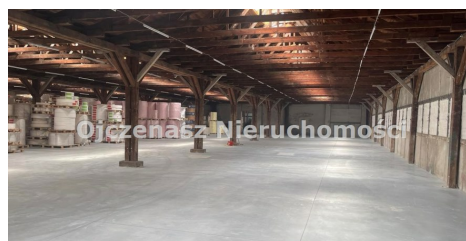

Solec Kujawski

0,00 zł zł/m²
9 750 zł

Hala do wynajęcia, 650 m²

Szczegóły oferty

Powierzchnia	650,00 m²
Powierzchnia działki [m2]	650 m²

Opis nieruchomości

Hala magazynowa 650m2 ,teren monitorowany ,ogrodzony, Solec Kujawski, okolice Dworca PKP

- Łatwy dojazd droga asfaltowa, teren utwardzony parking
- wymiary hali Długość 43m szerokość 15m
- Brama wjazdowa szer 320 wysokość 370
- Wysokość 360m
- -prąd
- brak ogrzewania
- -nowe posadzki niepyłne
- możliwe udostępnienie pomieszczenia socjalnego oraz toalety

Nieruchomość

Standard

Stan prawny

Typ kaucji

Zagosp. działki

Ukształtowanie działki

Kształt działki

Podst. materiał budowlany

Przeznaczenie hali

Położenie

Materiał konstrukcyjny

Własność

do uzgodnienia

zagospodarowana

płaska

prostokąt

murowany

magazynowy

centrum

murowany