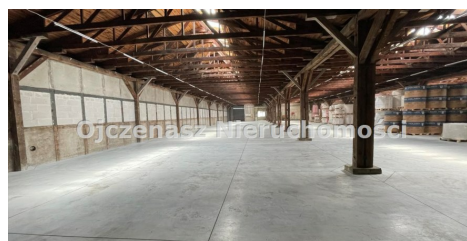

Solec Kujawski

0,00 zł zł/m²
9 750 zł

Hala do wynajęcia, 650 m²

Szczegóły oferty

Powierzchnia	650,00 m²
Powierzchnia działki [m2]	650 m²

Opis nieruchomości

Hala magazynowa 650m2 ,teren monitorowany ,ogrodzony, Solec Kujawski, okolice Dworca PKP

- Łatwy dojazd droga asfaltowa, teren utwardzony parking
- wymiary hali Długość 43m szerokość 15m
- Brama wjazdowa szer 320 wysokość 370
- Wysokość 360m
- -prąd
- brak ogrzewania
- -nowe posadzki niepyłne
- możliwe udostępnienie pomieszczenia socjalnego oraz toalety

Nieruchomość

Standard

Stan prawny

Typ kaucji

Zagosp. działki

Ukształtowanie działki

Kształt działki

Podst. materiał budowlany

Przeznaczenie hali

Położenie

Materiał konstrukcyjny

Własność

do uzgodnienia

zagospodarowana

płaska

prostokąt

murowany

magazynowy

centrum

murowany