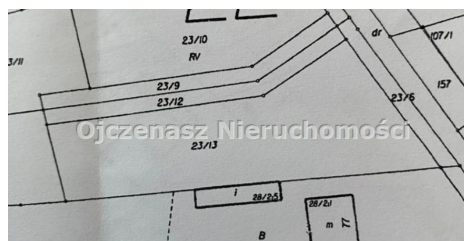

Bydgoszcz, Jachcice

812,81 zł zł/m²
990 000 zł

Działka na sprzedaż, 1 218 m²

Szczegóły oferty

Powierzchnia

1 218,00 m²

Opis nieruchomości

Polecam do sprzedaży działkę budowlaną o powierzchni 1218 m² położoną przy ulicy Żeglarskiej 79.

Działka objęta MPZP - budownictwo mieszkaniowe jednorodzinne.

Wymiary 24,5 x 71 m.

Wszystkie media na działce :prąd, woda, gaz, kanalizacja.

Posesja ogrodzona, wzdłuż płotu ponad 2-metrowe tuje.

Idealnie odgródzona od sąsiadów.

Położenie

mieszkaniowa

24,5 x 71 m

AWZ (akt wł. ziemi)

częściowo zagospodarowana

płaska

nieregularny

ogrodzona