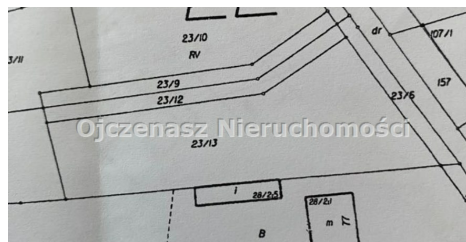

Bydgoszcz, Jachcice

812,81 zł zł/m²
990 000 zł

Działka na sprzedaż, 1 218 m²

Szczegóły oferty

Powierzchnia

1 218,00 m²

Opis nieruchomości

Polecam do sprzedaży działkę budowlaną o powierzchni 1218 m² położoną przy ulicy Żeglarskiej 79.

Działka objęta MPZP - budownictwo mieszkaniowe jednorodzinne.

Wymiary 24,5 x 71 m.

Wszystkie media na działce :prąd, woda, gaz, kanalizacja.

Posesja ogrodzona, wzdłuż płotu ponad 2-metrowe tuje.

Idealnie odgródzona od sąsiadów.

Położenie

mieszkaniowa

24,5 x 71 m

AWZ (akt wł. ziemi)

częściowo zagospodarowana

płaska

nieregularny

ogrodzona