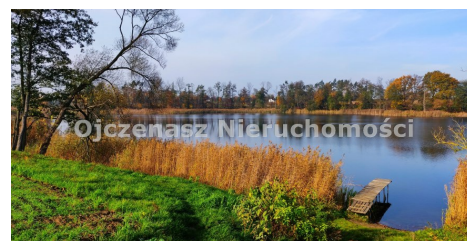

Sicienko, Gliszcz

80,00 zł zł/m²
120 000 zł

Działka na sprzedaż, 1 500 m²

Szczegóły oferty

Powierzchnia

1 500,00 m²

Opis nieruchomości

Działka o pow 1500 m2 położona w miejscowości Gliszcz,
W sąsiedztwie nowo wybudowane domy. Okolica bardzo cicha.
Ok 200m od działki znajduje się jezioro słupowskie
Powierzchnia w kształcie prostokąta o wym 25x60
Na działce prąd woda

Do działek dojeżdża szkolny autobus

Nieruchomość

Przeznaczenie działki

budowlana

Wymiary działki

25x60 m

Zagosp. działki

niezagospodarowana

Ukształtowanie działki

płaska

Kształt działki

prostokąt

Ogrodzenie działki

częściowo ogrodzona

Woda

tak

Dojazd

ASFALTOWA

Otoczenie

działki zabudowane

Położenie

na wsi

Prąd

jest