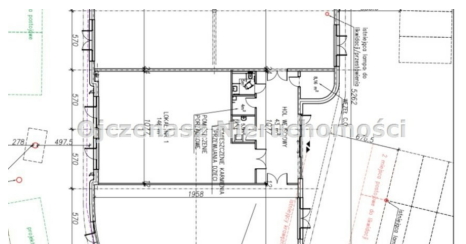

Bydgoszcz, Bartodzieje

59,78 zł zł/m²
27 500 zł

Lokal do wynajęcia, 460 m²

Szczegóły oferty

Powierzchnia **460,00 m²**
Piętro **parter**

Opis nieruchomości

Nowoczesny budynek handlowo - usługowy przy jednej z głównych ulic handlowych.

- termin realizacji drugi kwartał 2023 r.
- duże witryny
- Ogrzewanie - MIEJSKIE KPC + Solary
- duży parking przed budynkiem

Możliwe różne warianty powierzchni - 500 m/2, 146 m/2, 273 m/2.

Zapraszam na prezentację.