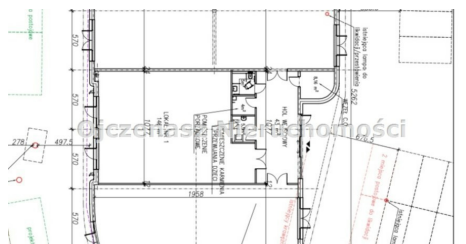

## Bydgoszcz, Bartodzieje

59,78 zł zł/m<sup>2</sup>  
**27 500 zł**

Lokal do wynajęcia, 460 m<sup>2</sup>

### Szczegóły oferty

Powierzchnia **460,00 m<sup>2</sup>**  
Piętro **parter**

Możliwe różne warianty powierzchni - 500 m/2, 146 m/2, 273 m/2.

Zapraszam na prezentację.