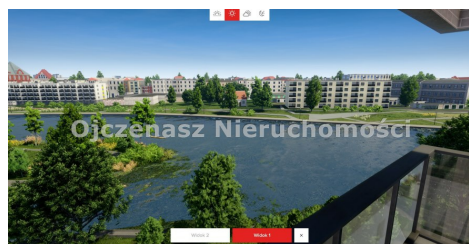

Bydgoszcz, Centrum

11 000,00 zł zł/m²
785 730 zł

Mieszkanie na sprzedaż, 4 pokoje, 71 m²

Szczegóły oferty

Powierzchnia	71,43 m ²
Powierzchnia użytkowa [m2]	71,43 m ²
Powierzchnia balkonu	31,00 m ²
Liczba pokoi	4
Piętro	4

Opis nieruchomości

Najładniejsze mieszkanie przy ulicy Naruszewicza Urzeczce Budlex najtaniej..

Na sprzedaż mieszkanie w trakcie budowy (koniec inwestycji czerwiec 2023 r.) z widokiem na rzekę Brdę.

Obecnie mieszkanie składa się z salonu z aneksem kuchennym, trzech sypialni (w tym jedna z garderobą), łazienki i wc.

Do mieszkania przynależy duże miejsce parkingowe oraz komórka lokatorska przy miejscu parkingowym w cenie 70 000 złotych. Mieszkanie znajduje się na 4 piętrze budynku z pięknym widokiem na rzekę Brdę. Posiada duży taras o powierzchni 31 m².

W tym momencie mieszkanie można zaaranżować indywidualnie.

Udogodnienia: Podgrzewane wjazdy nie pozwolą na poślizg w zimie, strefa pocztowa ułatwi odbiór przesyłek kurierskich o wygodnej porze.

Windę możesz przywołać już z apartamentu, zużycie wody i ciepła będziesz kontrolować na bieżąco dzięki specjalnej aplikacji. Dla miłośników wioseł: Urzeczce ma nie tylko osiedlową przystań dla kajaków, ale i specjalne, indywidualne stanowiska do ich przechowywania.