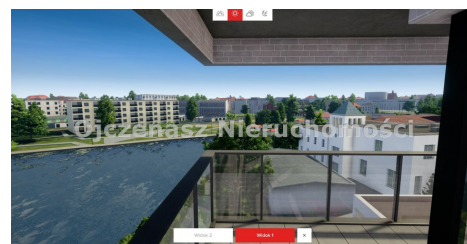

Bydgoszcz, Centrum

11 000,00 zł zł/m²
785 730 zł

Mieszkanie na sprzedaż, 4 pokoje, 71 m²

Szczegóły oferty

Powierzchnia	71,43 m ²
Powierzchnia użytkowa [m2]	71,43 m ²
Powierzchnia balkonu	31,00 m ²
Liczba pokoi	4
Piętro	4

Opis nieruchomości

Najładniejsze mieszkanie przy ulicy Naruszewicza Urzeczce Budlex najtaniej..

Na sprzedaż mieszkanie w trakcie budowy (koniec inwestycji czerwiec 2023 r.) z widokiem na rzekę Brdę.

Obecnie mieszkanie składa się z salonu z aneksem kuchennym, trzech sypialni (w tym jedna z garderobą), łazienki i wc.

Do mieszkania przynależy duże miejsce parkingowe oraz komórka lokatorska przy miejscu parkingowym w cenie 70 000 złotych. Mieszkanie znajduje się na 4 piętrze budynku z pięknym widokiem na rzekę Brdę. Posiada duży taras o powierzchni 31 m².

W tym momencie mieszkanie można zaaranżować indywidualnie.

Udogodnienia: Podgrzewane wjazdy nie pozwolą na poślizg w zimie, strefa pocztowa ułatwi odbiór przesyłek kurierskich o wygodnej porze.

Windę możesz przywołać już z apartamentu, zużycie wody i ciepła będziesz kontrolować na bieżąco dzięki specjalnej aplikacji. Dla miłośników wioseł: Urzeczce ma nie tylko osiedlową przystań dla kajaków, ale i specjalne, indywidualne stanowiska do ich przechowywania.