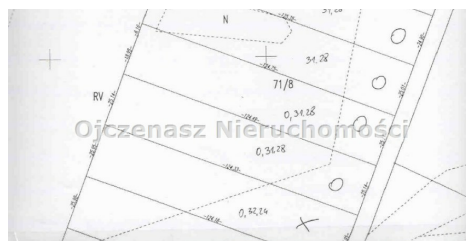

### Szczegóły oferty

Powierzchnia

**3 224,00 m<sup>2</sup>**

### Opis nieruchomości

Kompleks 4 działek w okazyjnej cenie o powierzchniach 3224 m<sup>2</sup> i 3005 m<sup>2</sup> położonych w bardzo ładnej okolicy. Blisko las, kanał, cisza i spokój. W sąsiedztwie działki zabudowane oraz zabudowane. Działki w kształcie prostokąta o wymiarach ok 26/124 m w sąsiedztwie nowo budowanych domów Woda, prąd w drodze. Wydane warunki zabudowy na każdą działkę.

### Nieruchomość

Przeznaczenie działki

**rolna z prawem zabudowy**

Wymiary działki

**124/26 m**

Zagosp. działki

**niezagospodarowana**

Ukształtowanie działki