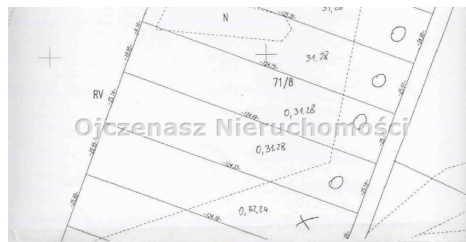

Zławieś Wielka, Zławieś Mała

35,00 zł zł/m²
112 840 zł

Działka na sprzedaż, 3 224 m²

Szczegóły oferty

Powierzchnia

3 224,00 m²

Opis nieruchomości

Kompleks 4 działek w okazyjnej cenie o powierzchniach 3224 m² i 3005 m² położonych w bardzo ładnej okolicy. Blisko las, kanał, cisza i spokój. W sąsiedztwie działki zabudowane oraz zabudowane. Działki w kształcie prostokąta o wymiarach ok 26/124 m w sąsiedztwie nowo budowanych domów Woda, prąd w drodze. Wydane warunki zabudowy na każdą działkę.

Budownictwo jednorodzinne.

Jedna z działek graniczy z kanałem.

W przypadku zakupu dwóch sąsiadujących ze sobą działek, możliwość negocjacji ceny.

Polecam i zapraszam do prezentacji

Nieruchomość

Przeznaczenie działki

rolna z prawem zabudowy

Wymiary działki

124/26 m

Zagosp. działki

niezagospodarowana

Ukształtowanie działki

płaska

Kształt działki

asfalt

Otoczenie

działki zabudowane

Położenie

na wsi

Prąd

Kanalizacja

w ulicy