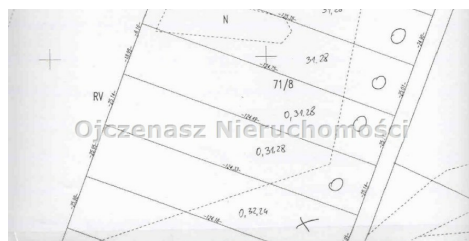

### Szczegóły oferty

Powierzchnia

**3 224,00 m<sup>2</sup>**

### Opis nieruchomości

**Kompleks 6 działek położonych w bardzo ładnej okolicy. Blisko las, kanał, cisza i spokój. W sąsiedztwie działki zabudowane. Działki w kształcie prostokąta o wymiarach ok 26/125 m w sąsiedztwie nowo budowanych domów Woda, prąd w drodze. Wydane warunki zabudowy na każdą działkę. Budownictwo jednorodzinne. Polecam i zapraszam do prezentacji**

### Nieruchomość

Wymiary działki	<b>124/26 m</b>
Zagosp. działki	<b>niezagospodarowana</b>
Ukształtowanie działki	<b>płaska</b>
Kształt działki	<b>prostokąt</b>
Ogrodzenie działki	<b>brak</b>
Gaz	<b>brak</b>
Woda	<b>w ulicy</b>
Dojazd	<b>asfalt</b>
Otoczenie	<b>działki zabudowane</b>
Położenie	<b>na wsi</b>
Prąd	<b>w ulicy</b>
Kanalizacja	<b>brak</b>