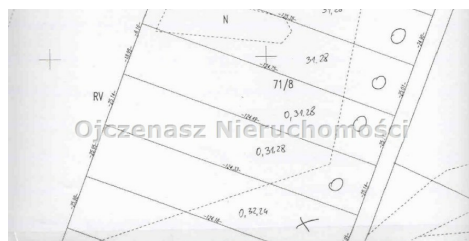

Zławieś Wielka, Zławieś Mała

20,16 zł zł/m²
65 000 zł

Działka na sprzedaż, 3 224 m²

Szczegóły oferty

Powierzchnia

3 224,00 m²

Opis nieruchomości

Kompleks 6 działek położonych w bardzo ładnej okolicy. Blisko las, kanał, cisza i spokój. W sąsiedztwie działki zabudowane. Działki w kształcie prostokąta o wymiarach ok 26/125 m w sąsiedztwie nowo budowanych domów Woda, prąd w drodze. Wydane warunki zabudowy na każdą działkę. Budownictwo jednorodzinne. Polecam i zapraszam do prezentacji

<http://www.ojczenasz.com/Oferty/Dzialki>

Nieruchomość

Wymiary działki	124/26 m
Zagosp. działki	niezagospodarowana
Ukształtowanie działki	płaska
Kształt działki	prostokąt
Ogrodzenie działki	brak
Gaz	brak
Woda	w ulicy
Dojazd	asfalt
Otoczenie	działki zabudowane
Położenie	na wsi
Prąd	w ulicy
Kanalizacja	brak